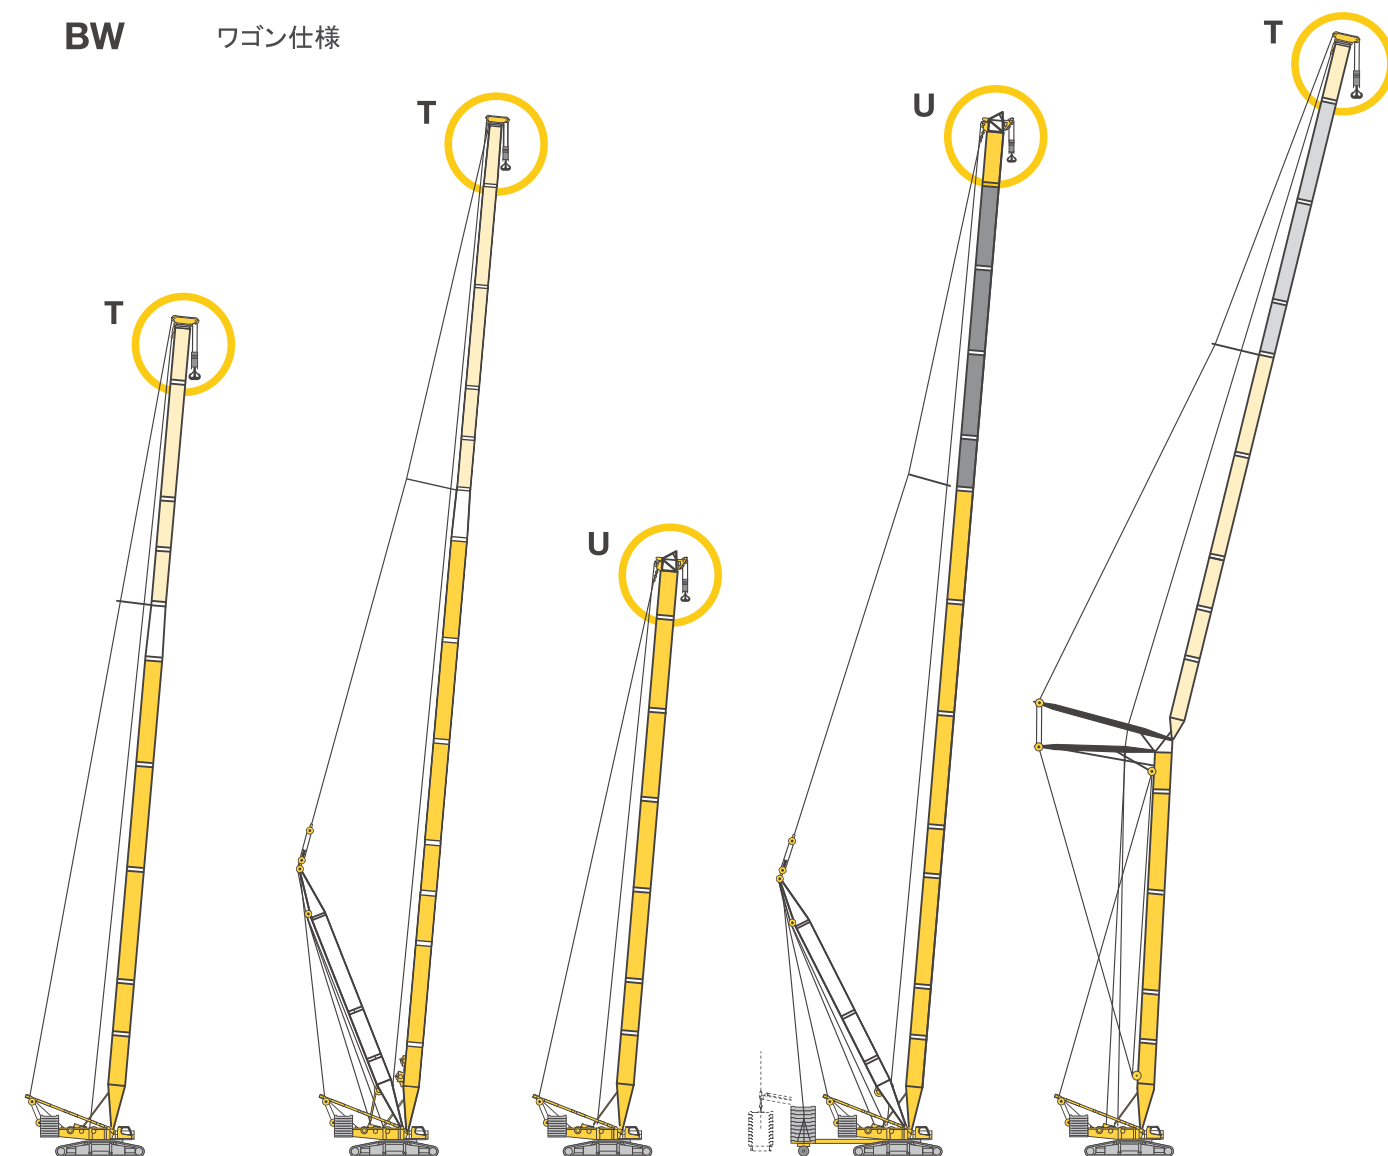

A ブーム / ジブ構成

- **HS**   メインブーム 重量物
- **HSL**   メインブーム 重量物ライト
- **D/D3**   デリック
- **W**   起伏ジブ
- **B**   パレット仕様
- **WV**   重量物用起伏ジブ
- **HS**   風車用補助ジブ
- **BW**   ワゴン仕様

ブーム/ジブ中間部	幅 x 高	ジブ長さ	全長	重量
S 2826	3 m x 3 m	7 m 14 m	7,4 m 14,4 m	6,9 t 12,6 t
LA 2826	3 m x 3 m	7 m 14 m	7,4 m 14,4 m	4,5 t 8,1 t
LI 2421	2,6 m x 2,4 m	7 m 14 m	7,4 m 14,4 m	3,8 t 7 t
LI 2421	2,6 m x 2,4 m	7 m 14 m	7,4 m 14,4 m	3,1 t 5,7 t
D 2421	2,6 m x 2,4 m	14 m	14,4 m	8,8 t

重量はロッド及びピンを含む

HSL

HSL 42 m - 105 m

📄 **B**

**HSLD3
HSLD3B/BW**

HSL 56 m - 140 m
D3 38,5 m

📄 **C - D**

HS

HS 35 m - 84 m

📄 **E**

**HSD3
HSD3B/BW**

HS 56 m - 140 m
D3 38,5 m

📄 **F - G**

HSW

HS 35 m - 63 m
W 28 m - 105 m

📄 **H**