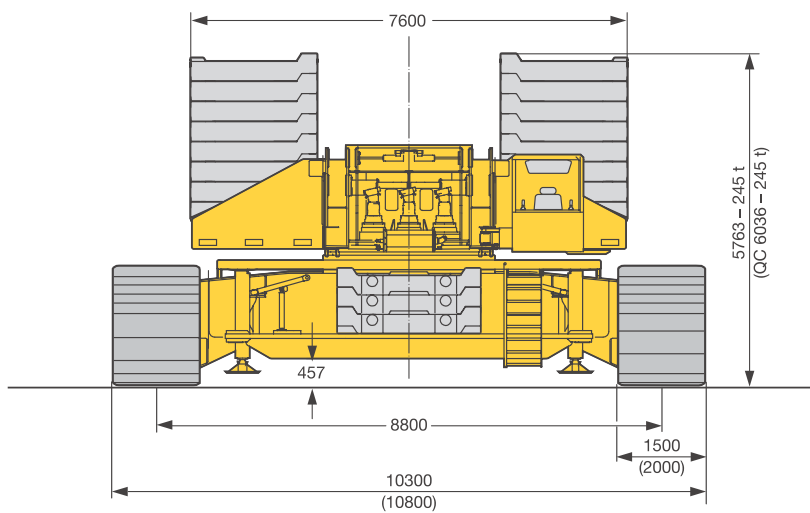

追加装備

| | |
|-----------|---|
| 機械式アウトリガー | デリックウェイト未使用時のロングブーム / ジブ組立の際に使用 |
| 油圧組立ジャッキ | クレーン本体の組立解体用自立ジャッキ シリンダー4本と補助板がクローラ本体に 組み込み |
| 油圧組立シリンダー | クローラキャリアの組立解体に使用 |
| 油圧ピン抜き装置 | S / W 中間ジブ組立時の油圧ピン抜き装置 タイヤ付き |

その他装備については別途相談

A 主寸法

S1401

S1400

QC : クイックコネクション
 Wi : ウインチ

A ブーム / ジブ構成

- HS** メインブーム 重量物
- HSL** メインブーム 重量物ライト
- D/D3** デリック
- W** 起伏ジブ
- B** パレット仕様
- WV** 重量物用起伏ジブ
- HS** 風車用補助ジブ
- BW** ワゴン仕様

| ブーム/ジブ中間部 | 幅 x 高 | ジブ長さ | 全長 | 重量 |
|------------|---------------|-------------|-----------------|-----------------|
| S 2826 | 3 m x 3 m | 7 m 14 m | 7,4 m 14,4 m | 6,9 t 12,6 t |
| LA 2826 | 3 m x 3 m | 7 m 14 m | 7,4 m 14,4 m | 4,5 t 8,1 t |
| LI 2421 | 2,6 m x 2,4 m | 7 m 14 m | 7,4 m 14,4 m | 3,8 t 7 t |
| LI 2421 | 2,6 m x 2,4 m | 7 m 14 m | 7,4 m 14,4 m | 3,1 t 5,7 t |
| D 2421 | 2,6 m x 2,4 m | 14 m | 14,4 m | 8,8 t |