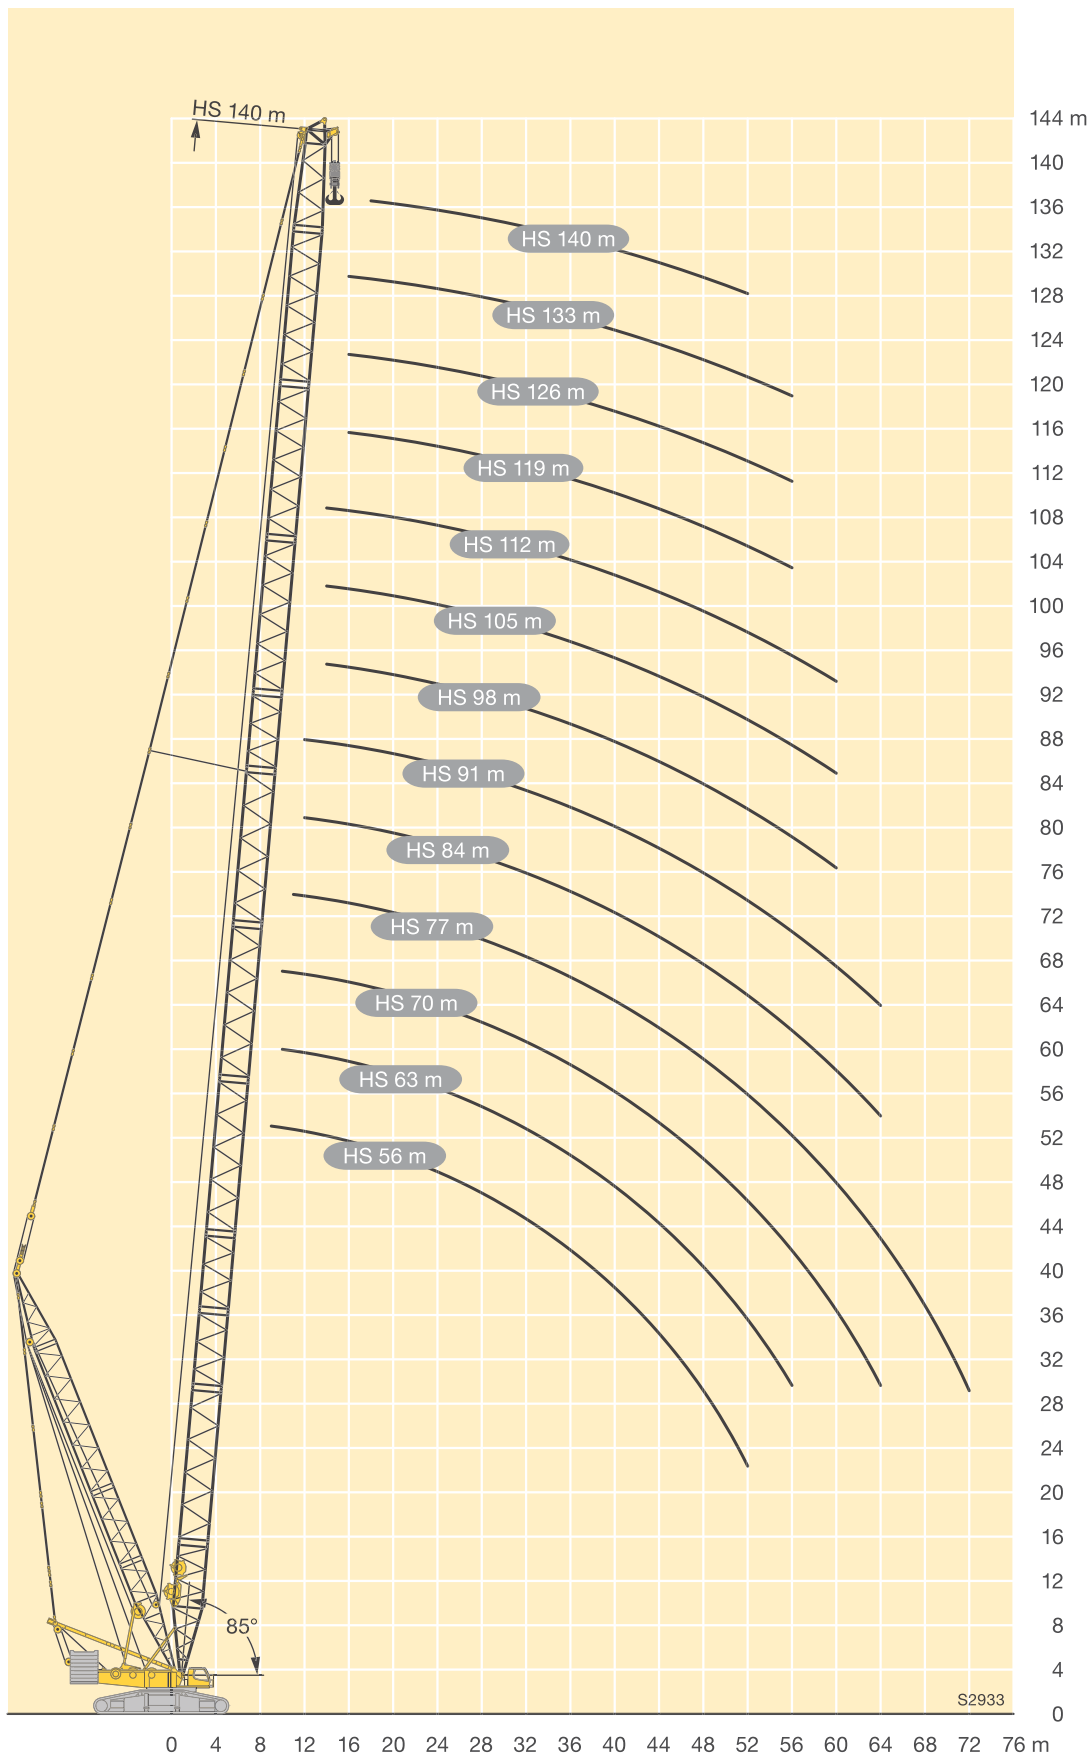

m	38,5 m													m
	56	63	70	77	84	91	98	105	112	119	126	133	140	
9	600													9
10	600	561	512											10
11	595	559	508	441										11
12	578	551	503	440	383	333								12
14	546	517	480	434	381	332	289	253	218					14
16	510	484	452	416	375	330	288	251	217	187	160	137		16
18	474	452	426	397	368	329	286	250	216	186	159	136	115	18
20	441	422	401	377	356	327	285	249	215	185	158	136	114	20
22	408	397	377	357	341	317	283	247	214	184	158	135	114	22
24	375	372	358	338	325	306	277	245	212	183	157	134	113	24
26	341	347	338	322	310	295	272	241	209	182	156	134	113	26
28	308	320	319	305	296	283	266	238	207	180	155	133	112	28
30	274	294	298	289	282	270	257	234	204	179	154	132	112	30
32	252	268	276	272	268	258	246	227	201	177	153	131	111	32
34	233	242	254	255	254	246	236	219	195	175	152	130	110	34
36	214	226	232	238	240	234	225	210	189	171	150	129	110	36
38	195	210	213	220	226	221	214	202	183	166	147	127	109	38
40	182	194	200	203	211	209	203	193	177	161	144	125	108	40
44	156	166	173	180	183	184	184	177	164	152	137	120	105	44
48	134	144	150	158	163	161	164	160	152	142	130	115	101	48
52	115	122	133	138	143	146	146	143	139	131	122	110	98	52
56		107	116	122	124	130	131	128	127	120	114	103	94,1	56
60			102	106	112	115	116	117	115	110	106	96,6	88,9	60
64			89,2	92,1	99,7	102	101	105	104	100	97,7	89,7	83,6	64
68				81,2	88	89,6	91,8	93,7	93	91,8	90,4	82,8	78,3	68
72				70,7	78,4	77,1	82,7	85,2	82	83,2	83,2	76,4	73,1	72
76					68,9	69,7	73,7	77,1	74,1	74,5	76,1	69,9	67,8	76
80						63,4	65,4	69	67,1	67,7	68,9	63,5	62,6	80
84						57	57,9	61,1	60,1	61,5	62,7	57	57,4	84
88							50,4	54,8	53,1	55,3	57,1	52	52,1	88
92								48,6	48,2	49	51,4	48,1	47,6	92
96								42,4	43,9	43,9	45,8	44,2	44,1	96
100									39,6	40	40,5	40,3	40,5	100
104									35,3	36,1	37	36,5	37	104
108										32,3	33,6	33,3	33,4	108
112											30,2	30,3	30,2	112
116											26,6	27,3	27,4	116
120												24,3	24,6	120
124													21,9	124
128													19	128