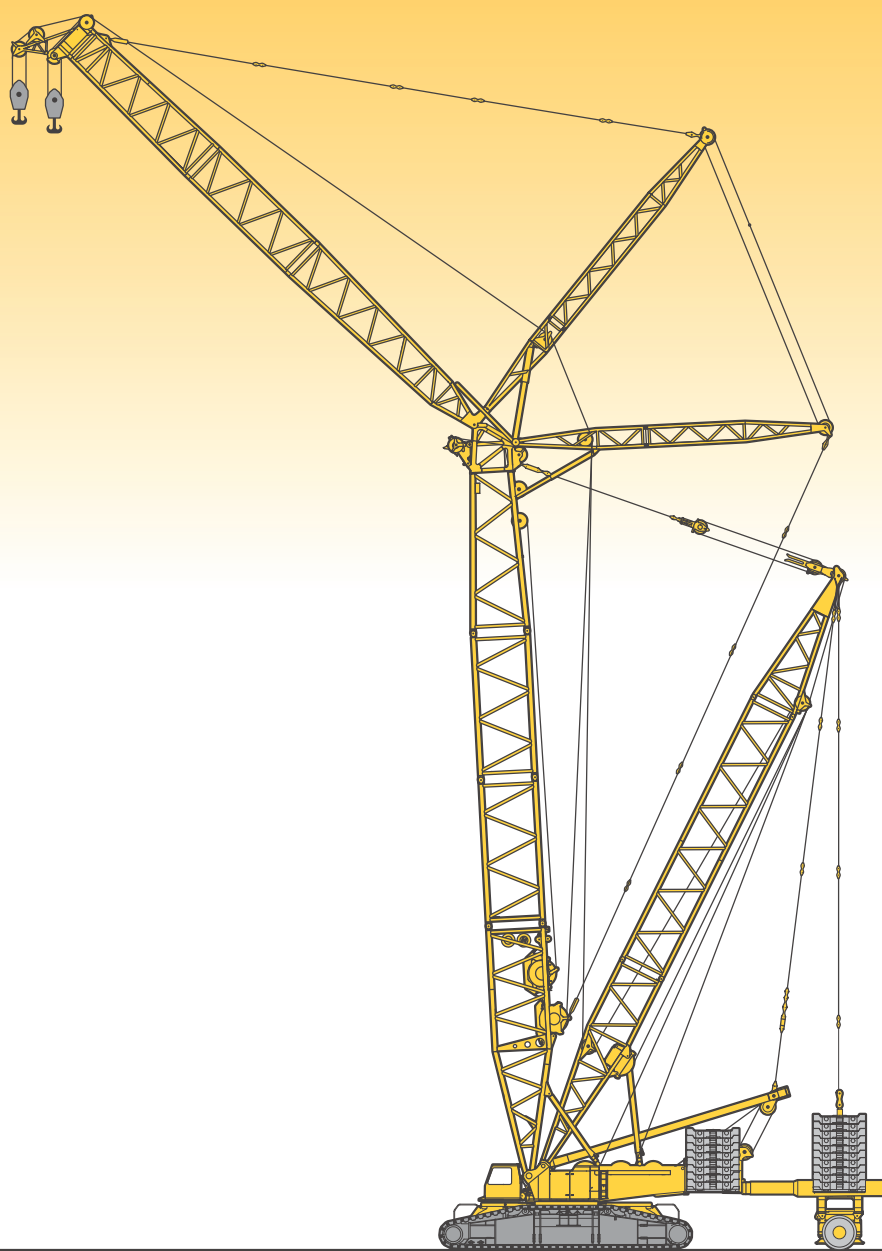

リープヘル製
クローラークレーン

LR 1750 HS 800

Technical data

LIEBHERR

下部走行部

| | |
|----------|---|
| クローラシャーシ | リープヘル社製クローラシャーシ センターセクション、 クローラシュー 1.5 mパッド (オプション 2 m) 2基駆動×2 (オプション) |
| センターウェイト | 10 t ブラケット 2 枚、12.5 t ウェイト 6 枚 計 95 t (最大) |