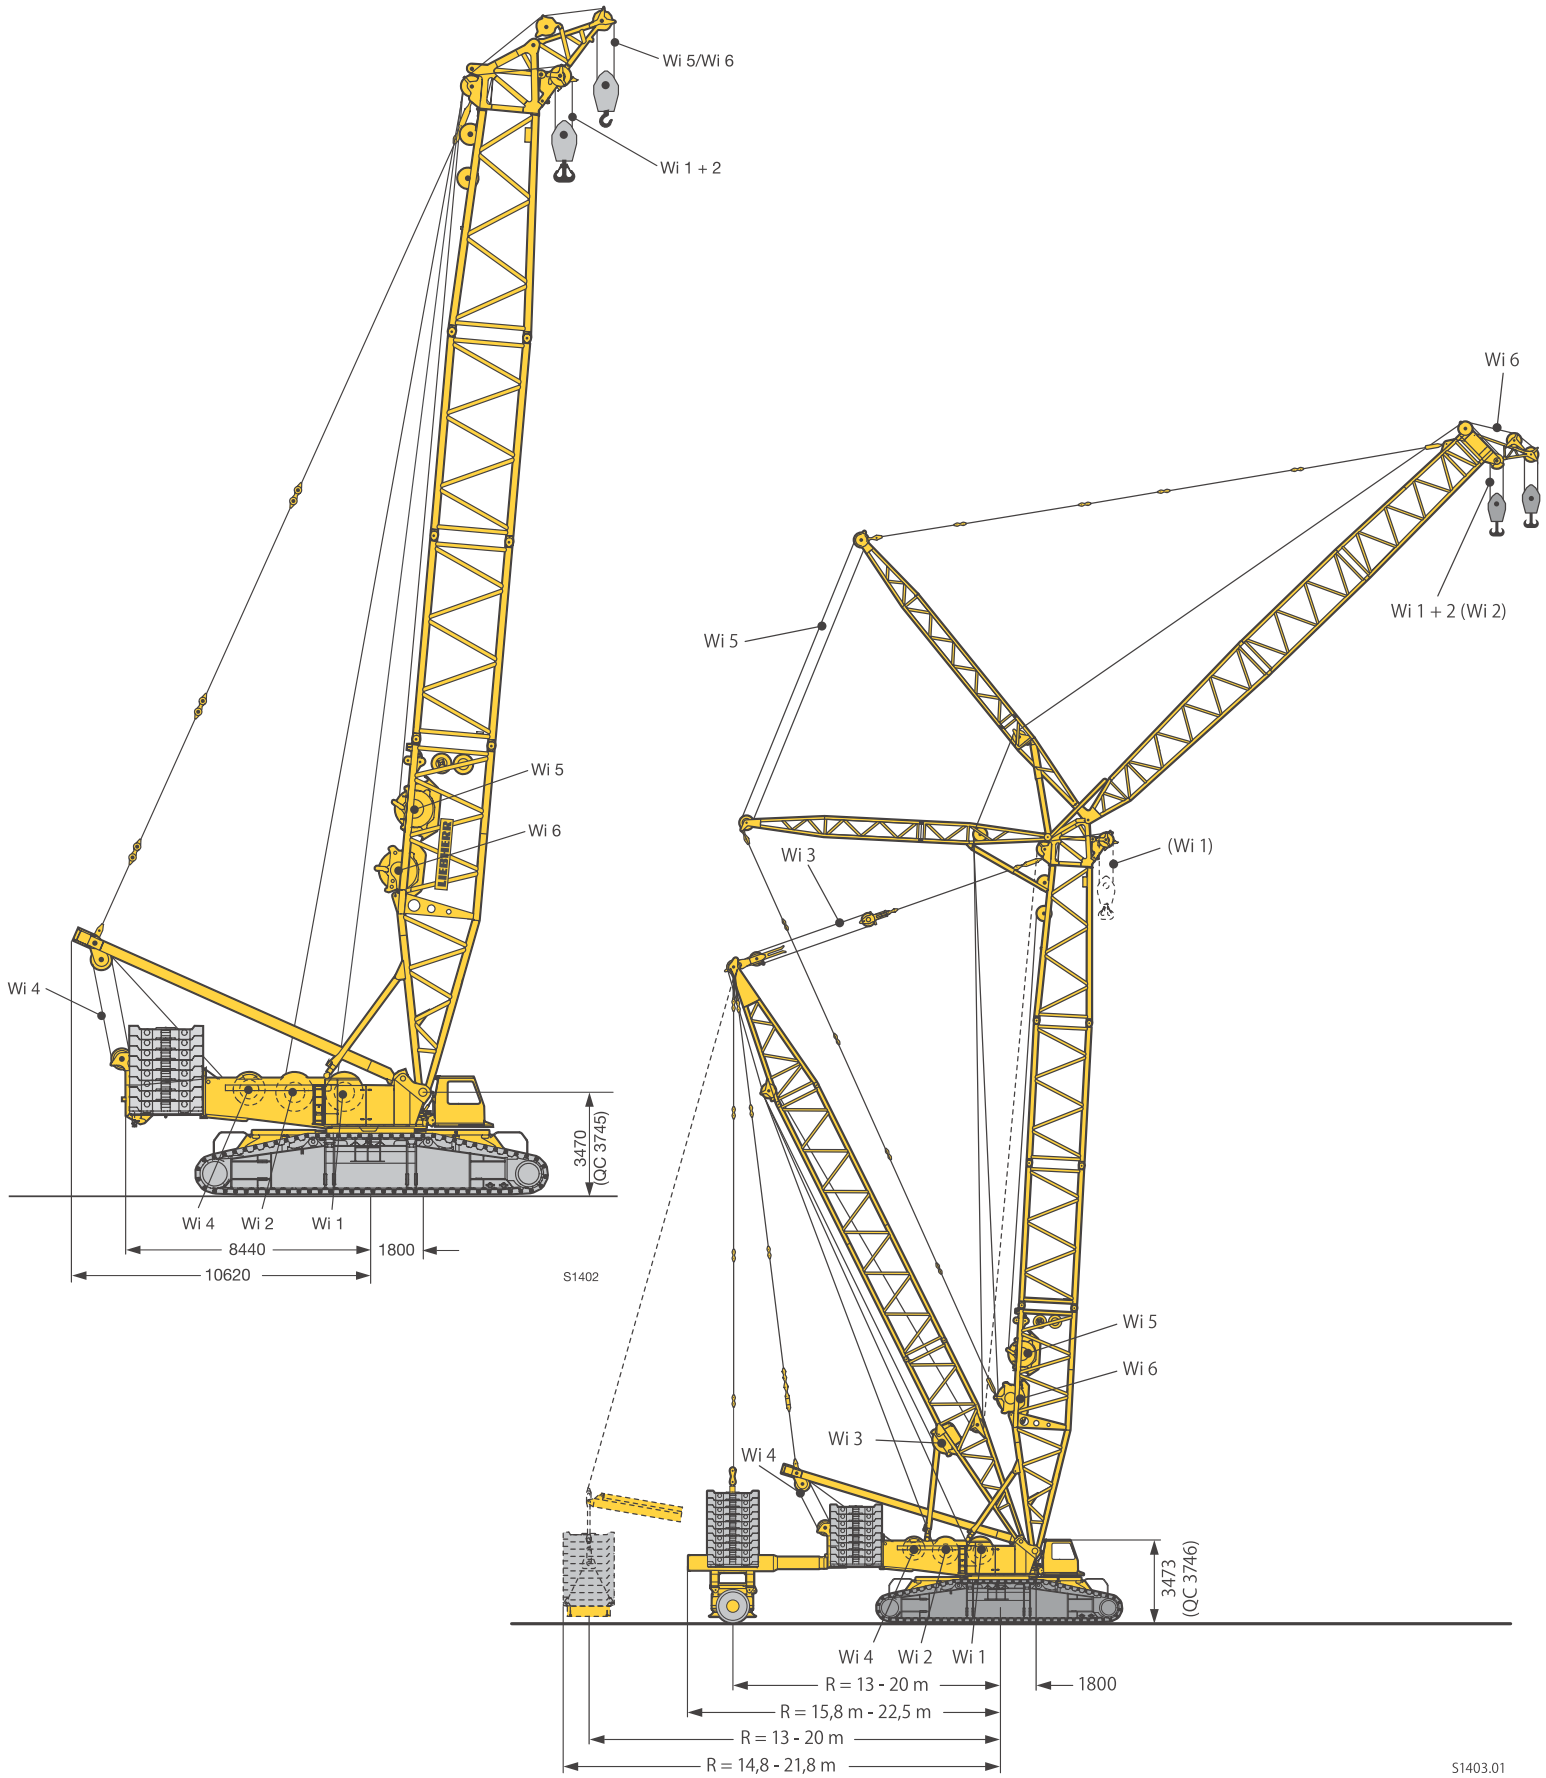

その他装備については別途相談

A 主寸法

S1401

S1400

QC : クイックコネクション
 Wi : ウインチ

A ブーム / ジブ構成

- HS** メインブーム 重量物
- HSL** メインブーム 重量物ライト
- D/D3** デリック
- W** 起伏ジブ
- B** パレット仕様
- WV** 重量物用起伏ジブ
- HS** 風車用補助ジブ
- BW** ワゴン仕様

| ブーム/ジブ中間部 | 幅 x 高 | ジブ長さ | 全長 | 重量 |
|------------|---------------|-------------|-----------------|-----------------|
| S 2826 | 3 m x 3 m | 7 m 14 m | 7,4 m 14,4 m | 6,9 t 12,6 t |
| LA 2826 | 3 m x 3 m | 7 m 14 m | 7,4 m 14,4 m | 4,5 t 8,1 t |
| LI 2421 | 2,6 m x 2,4 m | 7 m 14 m | 7,4 m 14,4 m | 3,8 t 7 t |
| LI 2421 | 2,6 m x 2,4 m | 7 m 14 m | 7,4 m 14,4 m | 3,1 t 5,7 t |
| D 2421 | 2,6 m x 2,4 m | 14 m | 14,4 m | 8,8 t |