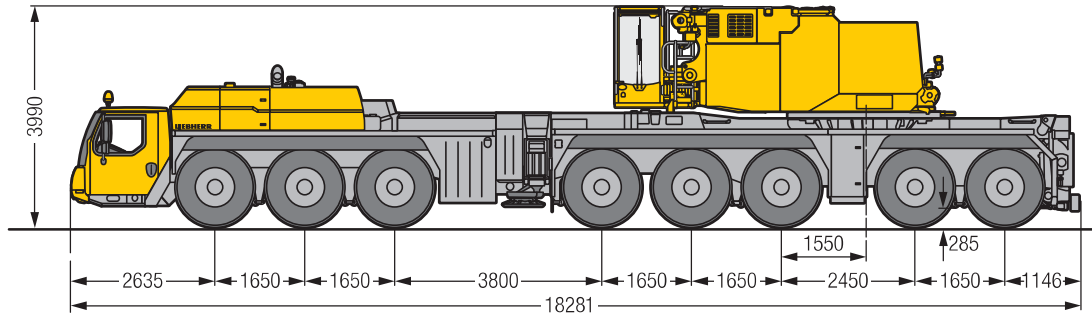

公道走行姿図

走行軌跡図

(リアステアリング操作時)

(通常ステアリング操作時)

単位 : mm