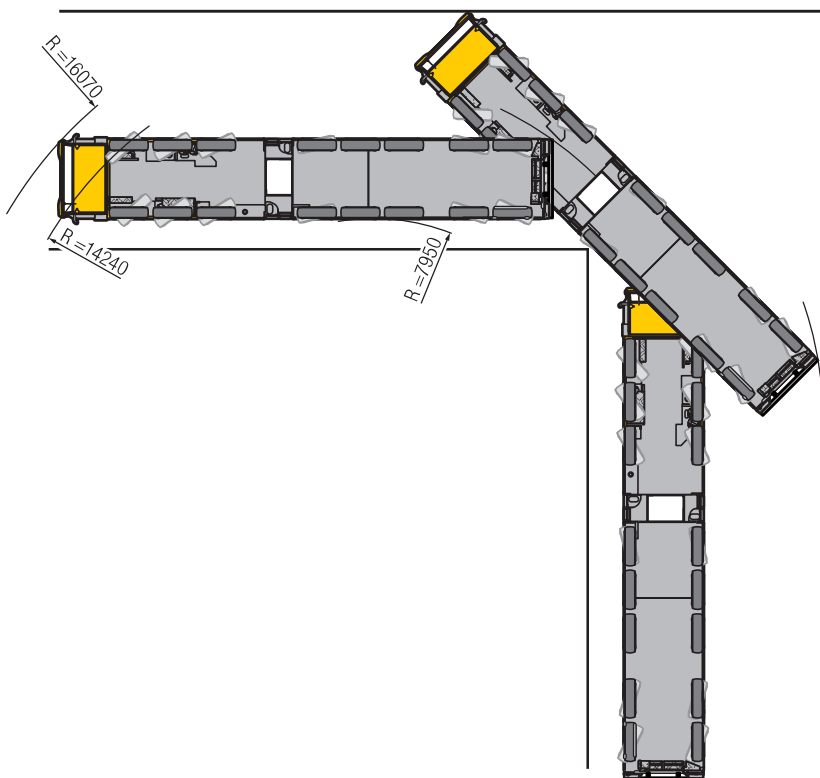

アウトリガー

公道走行姿図

走行軌跡図

(リアステアリング操作時)

(通常ステアリング操作時)

単位 : mm

仕様

T3 54mブーム