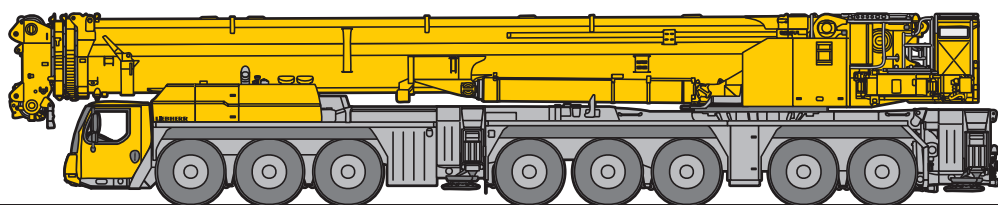

リープヘル製
オールテレーンクレーン

LTM 1700 NX

暫定版

Technical data

LIEBHERR

クレーンデータ

クレーン部主仕様

| | | T3 | T5 |
|--|-----------------|----------------------------------|---------------|
| | 吊荷荷重 | 荷重 | 700 ton |
| | | 半径 | 3.0 m |
| | メインブーム | 最小長さ | 16.7 m |
| | | 最大長さ | 54 m |
| | 補助ジブ | 固定式 (NZF) <small>(0~38°)</small> | 6 m~62 m |
| | | 起伏式 (N) | 21 m~91 m |
| | メインブーム伸縮段数(基部別) | 3段 | 5段 |
| | 最大カウンターウェイト(最大) | 175 ton | |
| | 最大地上揚程 | メインブーム | 58 m |
| | | 補助ジブ | 158 m |
| | 主巻ウインチ | ラインプル | 12.6 ton |
| | | 巻上速度 | 0 - 131 m/min |
| | | ロープ径 | 25 mm |
| | | ロープ長さ | 640 m |
| | 補巻ウインチ | ラインプル | 12.6 ton |
| | | 巻上速度 | 0 - 149 m/min |
| | | ロープ径 | 25 mm |
| | | ロープ長さ | 800 m |
| | 起伏ジブ用 | ラインプル | 14.0 ton |
| | | 巻上速度 | 0 - 143 m/min |
| | | ロープ径 | 25 mm |
| | | ロープ長さ | 1130 m |
| | 回転速度 | 0 - 0.9 rpm | |
| | 起伏速度(85° まで) | 約 105 秒 | |
| | ブーム伸長速度 | 約 380 秒 | 約 685 秒 |