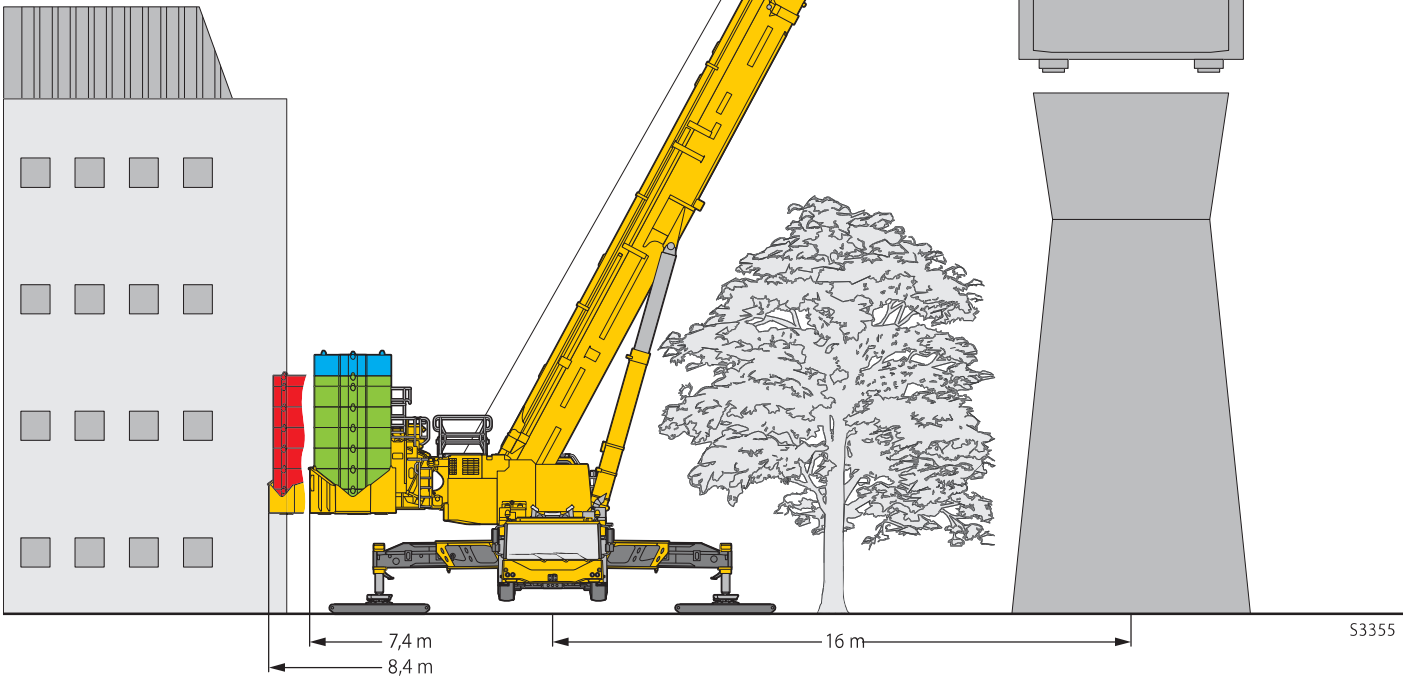

16,7-54 m T3
155 t 	113,1 t @ 16 m 8,4 m
175 t 	113,1 t @ 16 m 7,4 m
追加ウェイト20 t