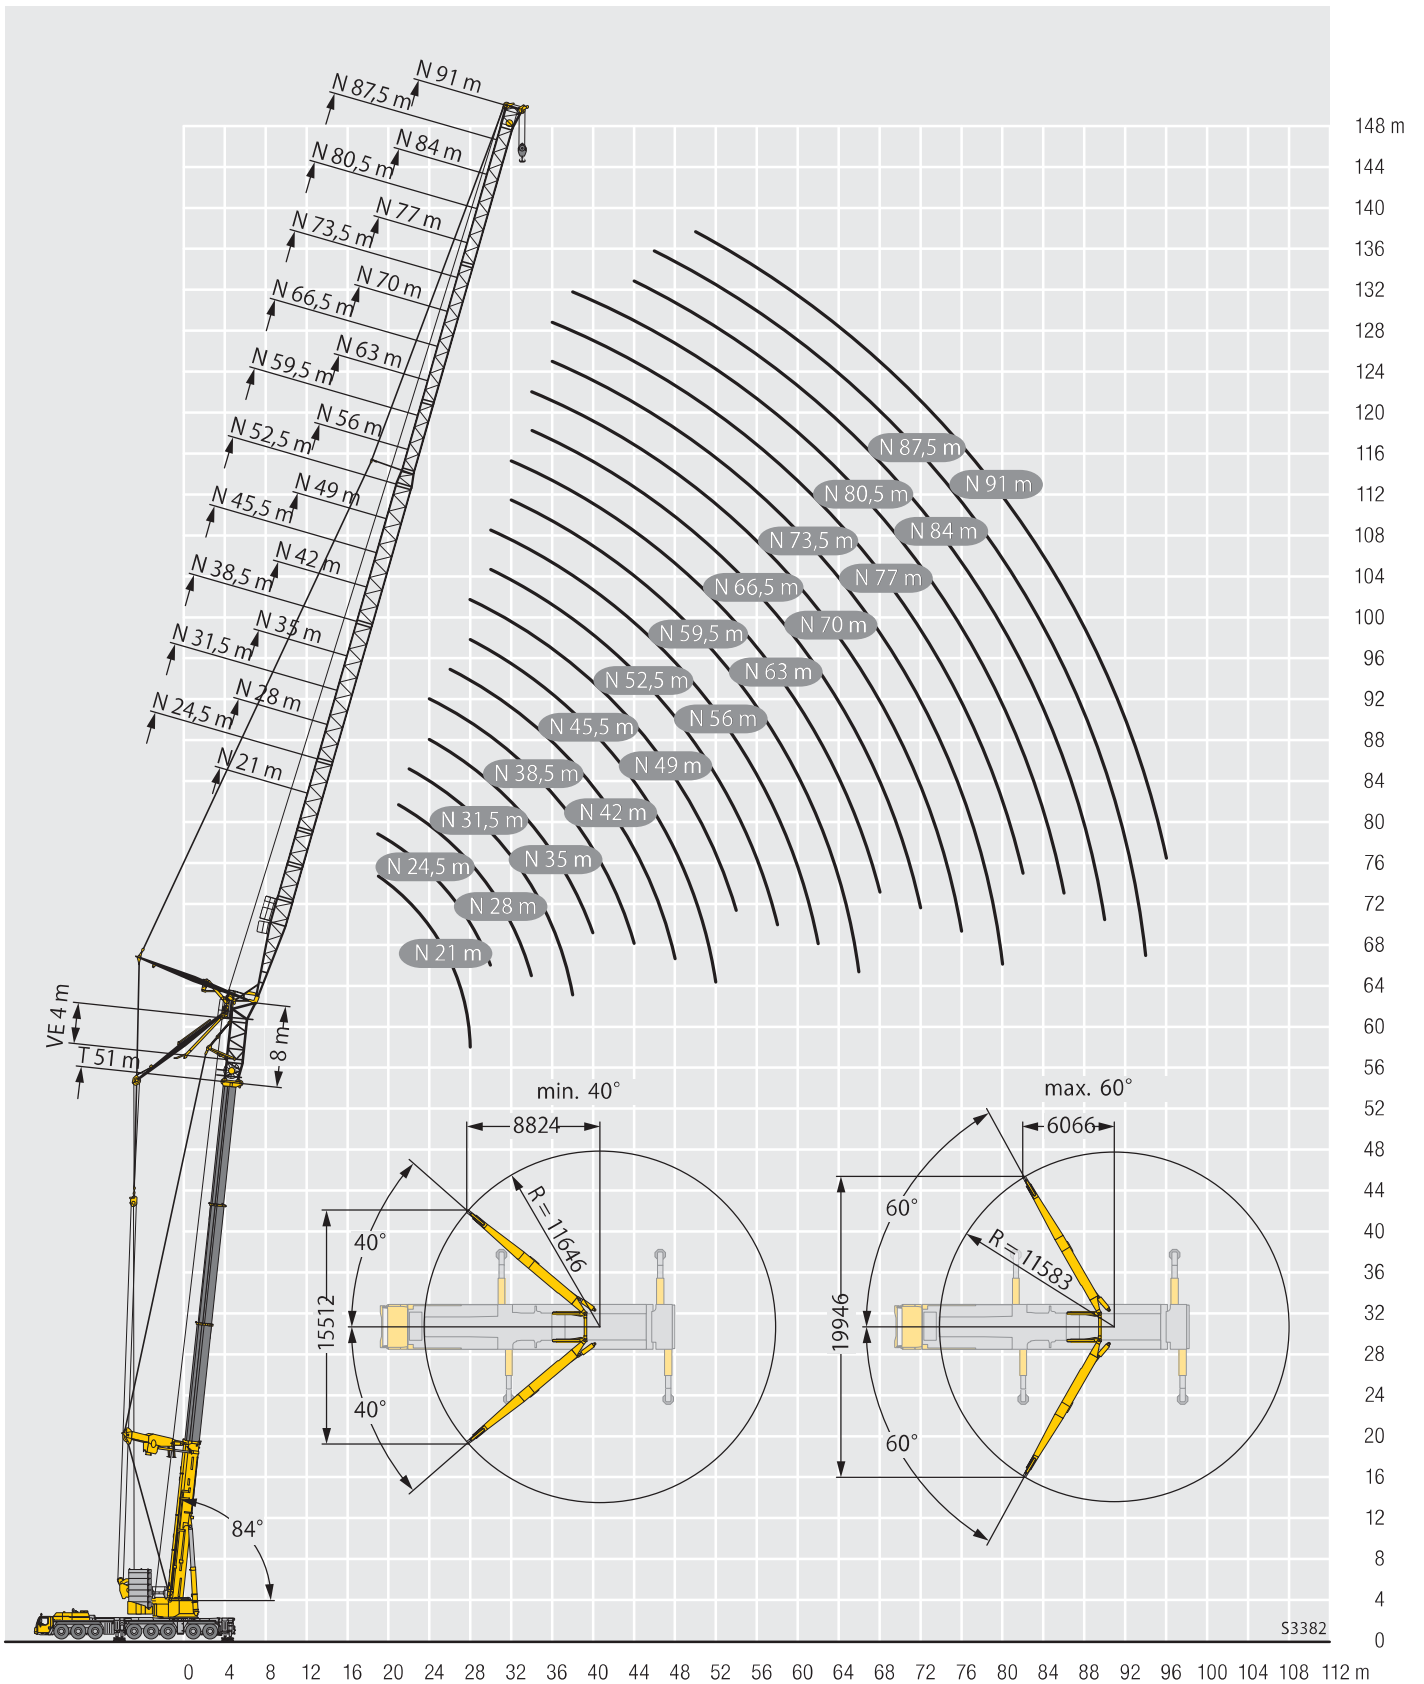

N 91 m	22,4 m + 4 m*			28,2 m + 4 m*			33,9 m + 4 m*			39,7 m + 4 m*			45,3 m + 4 m*			51 m + 4 m*			N 91 m
	N 91 m																		
	84/83°	76°	66°	84/83°	76°	66°	84/83°	76°	66°	84/83°	76°	66°	84/83°	76°	66°	84/83°	76°	66°	
34	15			13,5															34
36	14,8			13,4															36
38	14,5			13,2					11,5				9,3						38
40	14,3			13					11,4				9,3				3,1		40
42	14,1			12,9					11,3				9,3				3,1		42
44	13,8			12,7					11,2				9,3				3,2		44
46	13,6			12,5					11				9,3				3,2		46
48	13,4			12,3					10,8				9,3				3,2		48
50	13,1	13,1		12,1					10,7				9,2				3,3		50
52	12,9	12,9		11,9	11,7				10,5				9,1				3,3		52
54	12,6	12,6		11,7	11,6				10,3	10,1			9				3,4		54
56	12,4	12,4		11,5	11,5				10,2	10			8,9	8,2			3,5		56
58	12,2	12,2		11,3	11,3				10	10			8,8	8,2		6,7	5,7		58
60	12	12		11,1	11,1				9,9	9,9			8,7	8,2		6,7	5,8		60
62	11,8	11,8		10,9	10,9				9,8	9,7			8,6	8,1		6,6	5,8		62
64	11,6	11,6		10,8	10,8				9,6	9,6			8,4	8,1		6,6	5,8		64
66	11,4	11,4		10,6	10,6				9,5	9,5			8,3	8,1		6,5	5,8		66
68	11,2	11,3	11,1	10,5	10,5				9,4	9,4			8,2	8,1		6,4	5,8		68
70	11,1	11,1	11	10,3	10,4	10			9,3	9,3			8,1	8,1		6,4	5,8		70
72	10,9	11	10,8	10,2	10,2	10			9,2	9,2			8	8		6,3	5,8		72
74	10,8	10,8	10,7	10,1	10,1	9,9			9	9	8,6		7,9	7,9		6,2	5,8		74
76	10,7	10,7	10,5	10	10	9,8			8,9	8,9	8,6		7,8	7,8	6,1	6,2	5,8		76
78	10,6	10,6	10,4	9,9	9,9	9,7			8,8	8,8	8,6		7,7	7,7	6,6	6,1	5,8		78
80	10,5	10,5	10,3	9,8	9,8	9,6			8,7	8,7	8,4		7,6	7,6	6,4	6	5,8	4,5	80
82	10,4	10,4	10,2	9,7	9,7	9,5			8,6	8,6	8,1		7,5	7,5	6,2	6	5,8	4,3	82
84	10,3	10,3	10,1	9,7	9,6	9,3			8,5	8,5	7,8		7,4	7,4	6	5,9	5,8	4,1	84
86	10,3	10,2	10,1	9,7	9,6	8,9			8,4	8,4	7,5		7,4	7,3	5,7	5,9	5,7	4	86
88	10,1	10,2	9,9	9,6	9,5	8,6			8,3	8,3	7,2		7,3	7,2	5,5	5,8	5,5	3,8	88
90	9,3	10,2	9,5	9,6	9,5	8,5			8,3	8,2	7		7,3	7	5,3	5,8	5,4	3,6	90
92	8,7	10,2	9,1	9,2	9,4	8,1			8,3	8,2	6,7		7,3	6,8	5,1	5,8	5,2	3,5	92
94	6,8	10,1	8,8	8,7	9,2	7,7			8,3	8,1	6,4		7,3	6,7	4,9	5,8	5	3,3	94
96		8,9	8,4		9	7,4			8	8,1	6		7,3	6,5	4,7	5,8	4,9	3,2	96
98			8		8,7	7,1				7,9	5,7			6,3	4,5		4,7	3	98
100			7,6			6,9				7,6	5,4			6,2	4,4		4,6	2,9	100
102			7,2			6,6					5,3			6,1	4,2		4,5	2,6	102
104						6,2					5				3,9			2,4	104
106											4,9				3,6			2,2	106
108															3,5			2	108
110																		1,9	110

*アダプター

Maxtab_t 275_303_02001_00_000_02003_00_000