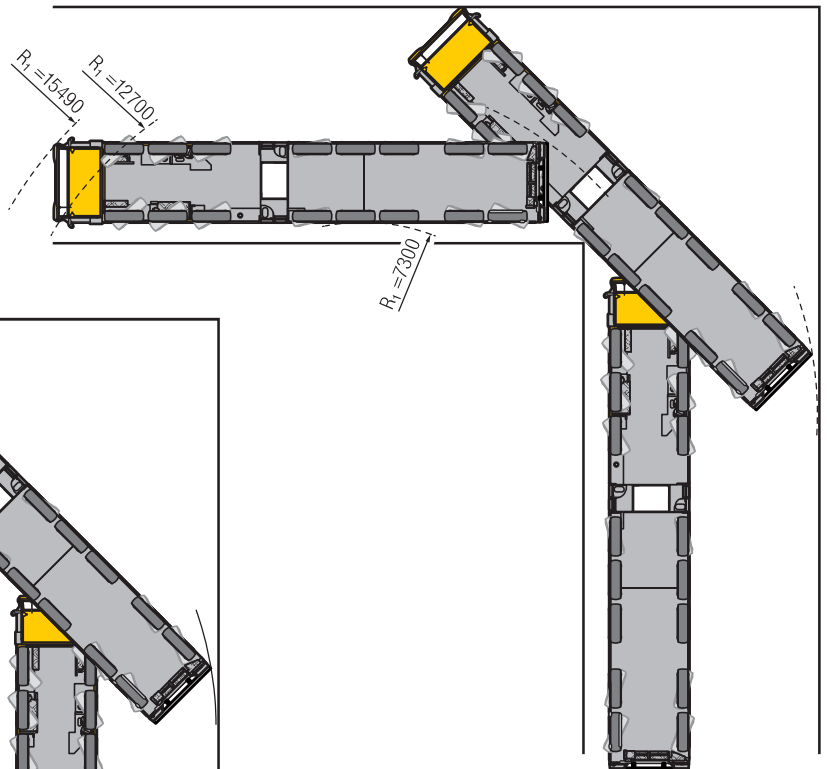

アウトリガー

公道走行姿図

走行軌跡図

(リアステアリング操作時)

(通常ステアリング操作時)

単位 : mm

仕様

T3 54mブーム